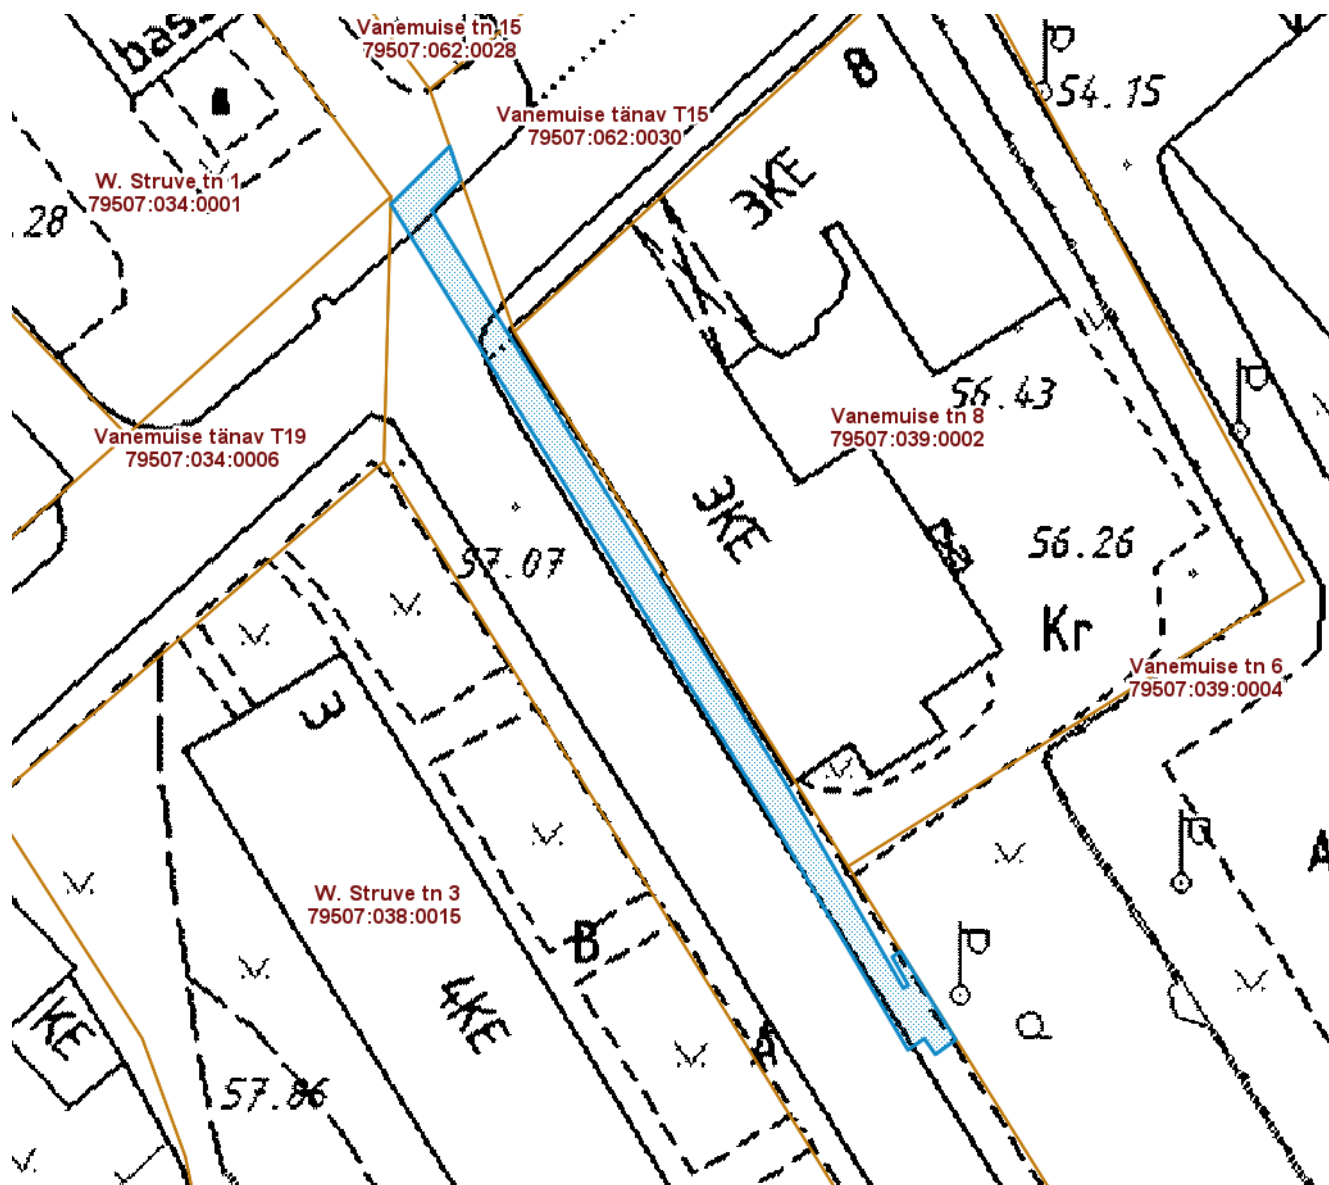

ISIKLIKU KASUTUSÕIGUSEGA KOORMATAVA

ALA SKEEM

Wilhelm Struve tänav T1 (79507:034:0005)

M 1 : 500

— Isikliku kasutusõigusega seatav
maa-ala 145 m²
(0,4kV maakaabelliin)

Koostas: **Jelena Lindmäe**

Nr	X	Y
1	6473885.70	659240.17
2	6473847.78	659263.60
3	6473834.34	659271.33
4	6473834.55	659271.65
5	6473836.40	659270.61
6	6473836.78	659271.16
7	6473830.94	659274.80
8	6473829.98	659273.45
9	6473831.01	659272.72
10	6473830.27	659271.64
11	6473846.65	659261.96
12	6473886.09	659237.47
13	6473889.92	659241.35
14	6473887.72	659242.08